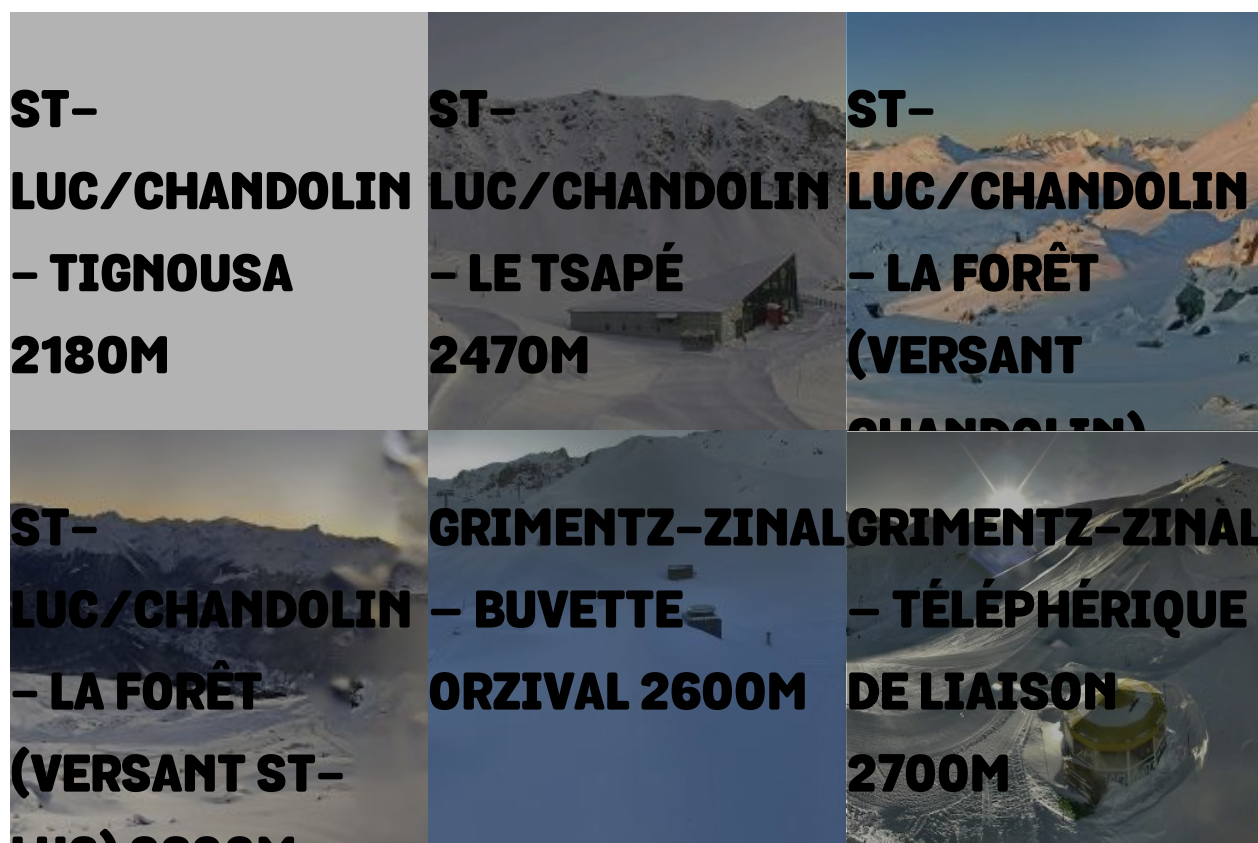

# WEBCAM

Visionnez nos webcams : vous pourrez vous faire une idée en direct du temps qu'il fait dans les villages et sur les pistes du Val d'Anniviers.

Cliquer pour intégrer

Afficher les webcams de Sierre

**VERCORIN -  
CRÊT-DU-MIDI  
2336M**

**VERCORIN -  
TÉLÉCABINE VUE  
VILLAGE 2336M**